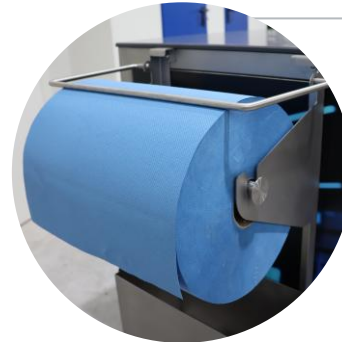

Depósito colector

Características técnicas y equipamiento*

Diseño funcional todo en uno

- **Adecuado para la industria**
  El carro de lubricantes de robusto acero inoxidable está concebido para el uso diario en entornos industriales. Gracias a los insertos de espuma todo permanece en su sitio.
- **Prácticos extras**
  El soporte para rollos de papel, el recipiente colector y el cajón de herramientas facilitan el orden y la limpieza.
- **Soporte para tableta de 13"**
  Ideal para utilizar programas de mantenimiento digital como Time2Lubrifly.

...con extras inteligentes, como:

Soporte para rollos de papel